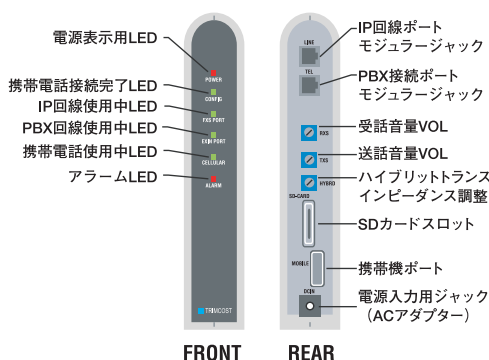

CEW 株式会社中央製作所 CHUO ELECTRIC WORKS CO.,LTD.

本社営業部 〒989-2372宮城県亶理郡亶理町逢隈神宮寺中道7-1 TEL(0223)-34-2122 FAX(0223)-34-8619
東京オフィス 〒101-0051 東京都千代田区神田神保町1-1-17 TEL(03)3293-1061 FAX(03)3293-1063